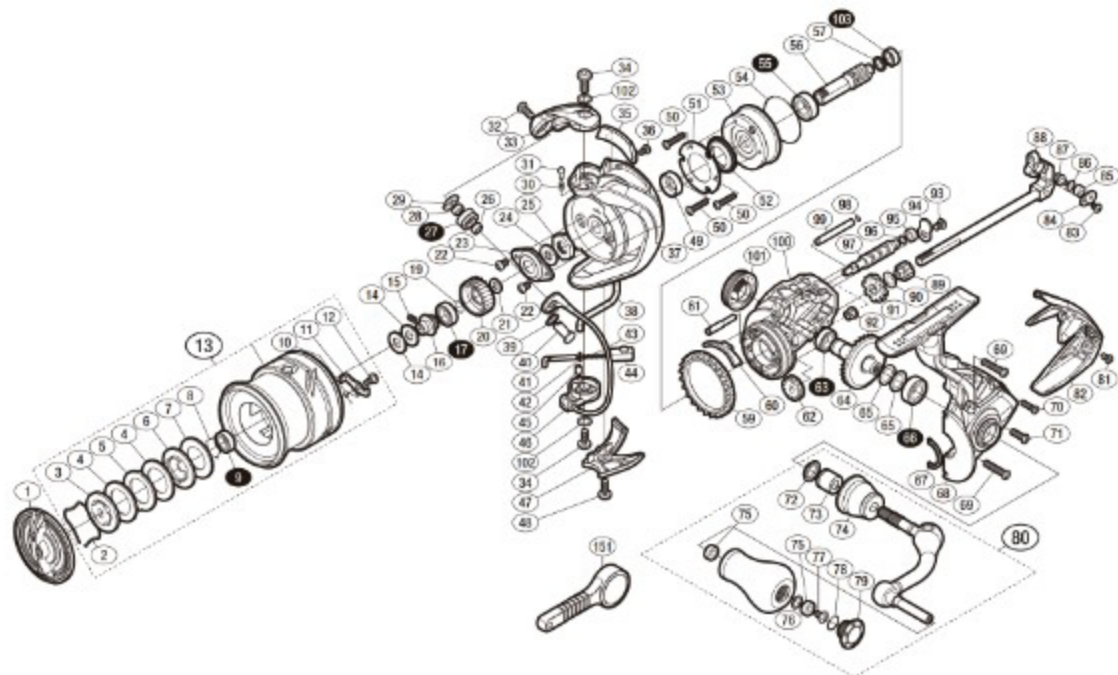

19 SEPHIA SS C3000S

本体価格(税別):26,000円

Product Code: 04094

※白ヌキ番号はベアリングを示します。

調整座金類に関しましては、必ずしも分解图中的の表現と一致しない場合がございますので、ご了承ください。(商品により使用している場合とそうでない場合がございます。)